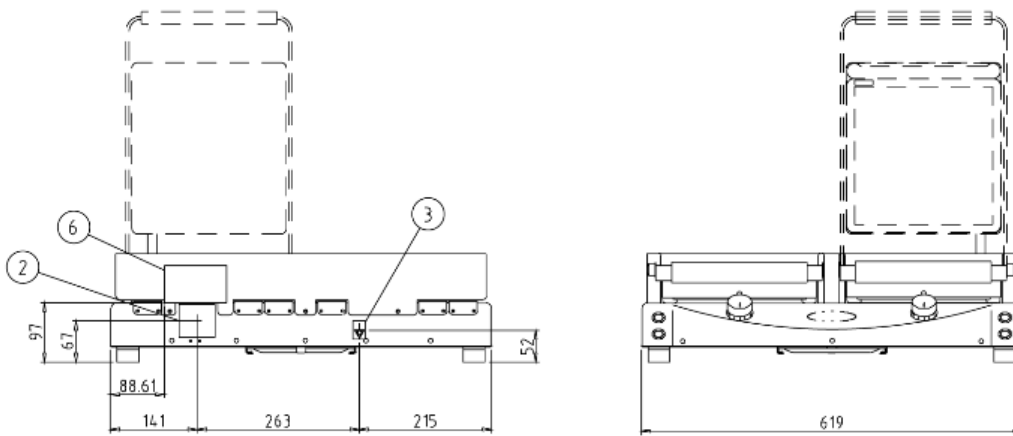

XP020T

РУКОВОДСТВО

Частота	50 / 60 Hz
Напряжение	230 V~ 1N
Мощность	2,0 kW
surface size	N° 2 250x250 mm
Размеры	619x176x458 mm
Вес	17 kg

INVENTIVE SIMPLIFICATION

SPIDOCOOK™