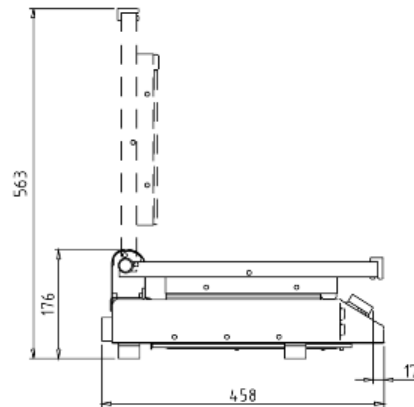

XP020T

РУКОВОДСТВО

Частота	50 / 60 Hz
Напряжение	230 V~ 1N
Мощность	2,0 kW
surface size	N° 2 250x250 mm
Размеры	619x176x458 mm
Вес	17 kg

INVENTIVE SIMPLIFICATION

SPIDOCOOK™