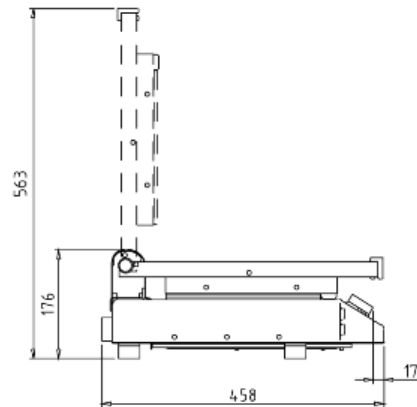

## РУКОВОДСТВО

Частота	50 / 60 Hz
Напряжение	230 V~ 1N
Мощность	3,0 kW
surface size	N° 2 250x250 mm
Размеры	619x176x458 mm
Вес	17 kg

INVENTIVE SIMPLIFICATION

---

SPIDOCOOK™