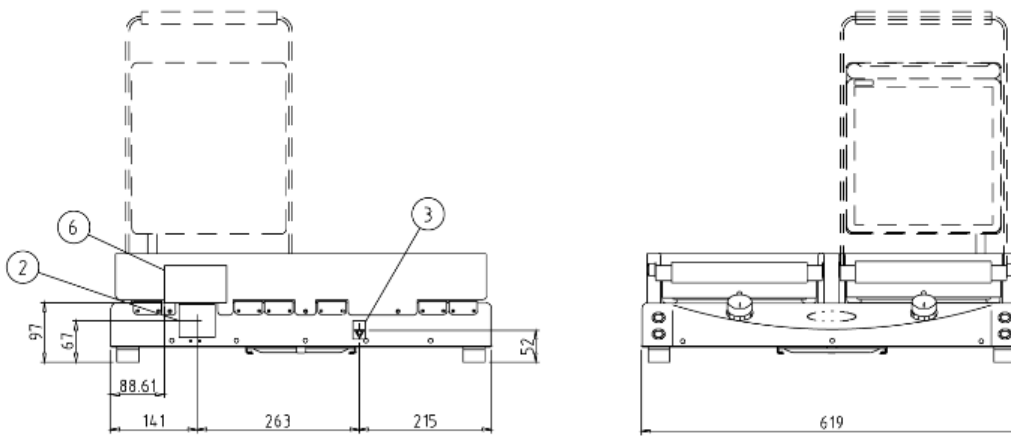

## РУКОВОДСТВО

Частота	50 / 60 Hz
Напряжение	230 V~ 1N
Мощность	3,0 kW
surface size	N° 2 250x250 mm
Размеры	619x176x458 mm
Вес	17 kg

INVENTIVE SIMPLIFICATION

---

SPIDOCOOK™